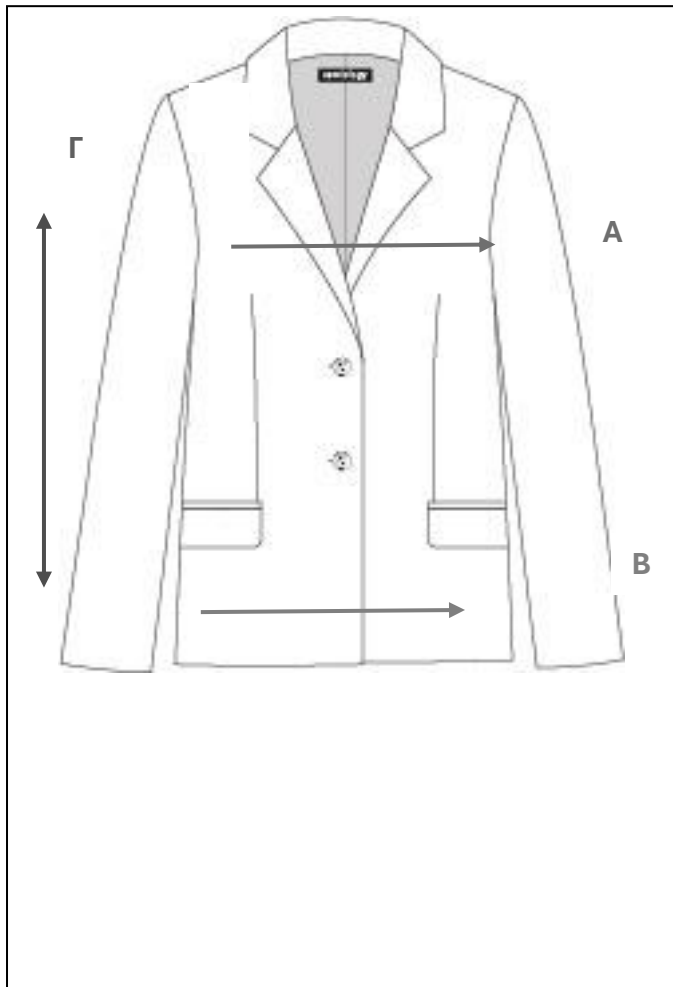

W6764903

**ΠΕΡΙΓΡΑΦΗ**

Γυναικείο σακάκι ελαφρώς μεστό με πέτο γιακά, 2 κουμπιά, 2 τσέπες με καπάκι, βάτες και φόδρα. Επιλογή έξτρα τσέπης.

ΣΥΝΘΕΣΗ ΥΦΑΣΜΑΤΟΣ

78% POLYESTER
17% RAYON
5% SPANDEX

ΟΔΗΓΙΕΣ ΠΛΥΣΙΜΑΤΟΣ

ΜΕΓΕΘΗ

	XXS	XS	S	M	L	XL	XXL
(Α) ΘΩΡΑΚΑΣ	87/92	92/97	97/102	102/107	107/112	112/117	117/122
(Β) ΜΕΣΗ	77/82	82/87	87/92	92/97	97/102	102/107	107/112
(Γ) ΜΗΚΟΣ ΚΠ	61	62	63	64	65	66	67
(Δ) ΠΕΡΙΦΕΡΕΙΑ	93/98	98/103	103/108	108/113	113/118	118/123	123/128