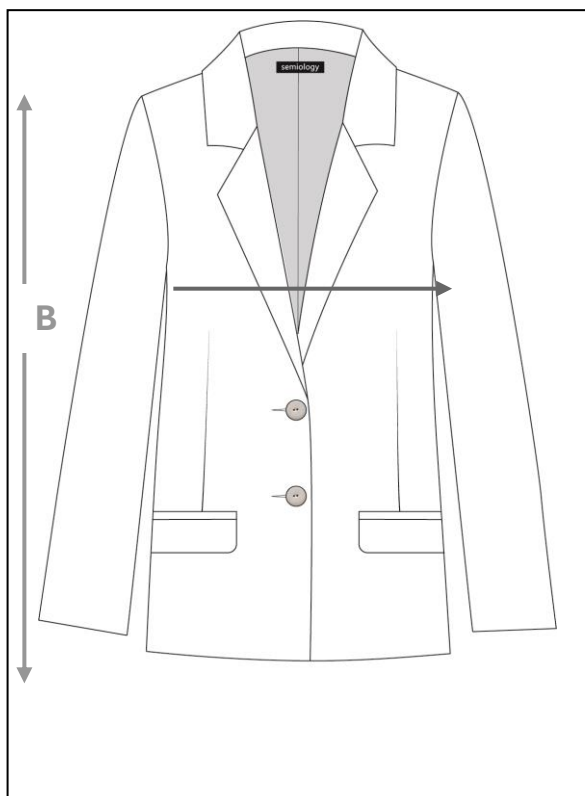

W6764422

**ΠΕΡΙΓΡΑΦΗ**

Γυναικείο σακάκι ίσιο με πέτο γιακά, 2 κουμπιά, τσέπες και φόδρα. Επιλογή έξτρα τσέπης.

ΣΥΝΘΕΣΗ ΥΦΑΣΜΑΤΟΣ

88% POLYESTER

12% SPANDEX

ΟΔΗΓΙΕΣ ΠΛΥΣΙΜΑΤΟΣ

- Πλύσιμο έως 30°C
- Απαγορεύεται το χλώριο.
- Σίδερο σε χαμηλή θερμοκρασία, στους 110°C, κατά προτίμηση χωρίς ατμό.
- Στεγνωτήριο σε χαμηλή θερμοκρασία, έως 60 °C.
- Στεγνό καθάρισμα με τετραχλωροαιθέριο και όλους τους διαλύτες που κατατάσσονται στη λίστα F (κανονική διαδικασία).

ΜΕΓΕΘΗ

	XXS	XS	S	M	L	XL	XXL
(Α) ΘΩΡΑΚΑΣ	87/92	92/97	97/102	102/107	107/112	112/117	117/122
(Β) ΜΕΣΗ	77/82	82/87	87/92	92/97	97/102	102/107	107/112
(Γ) ΜΗΚΟΣ ΚΠ	61	62	63	64	65	66	67
(Δ) ΠΕΡΙΦΕΡΕΙΑ	93/98	98/103	103/108	108/113	113/118	118/123	123/128