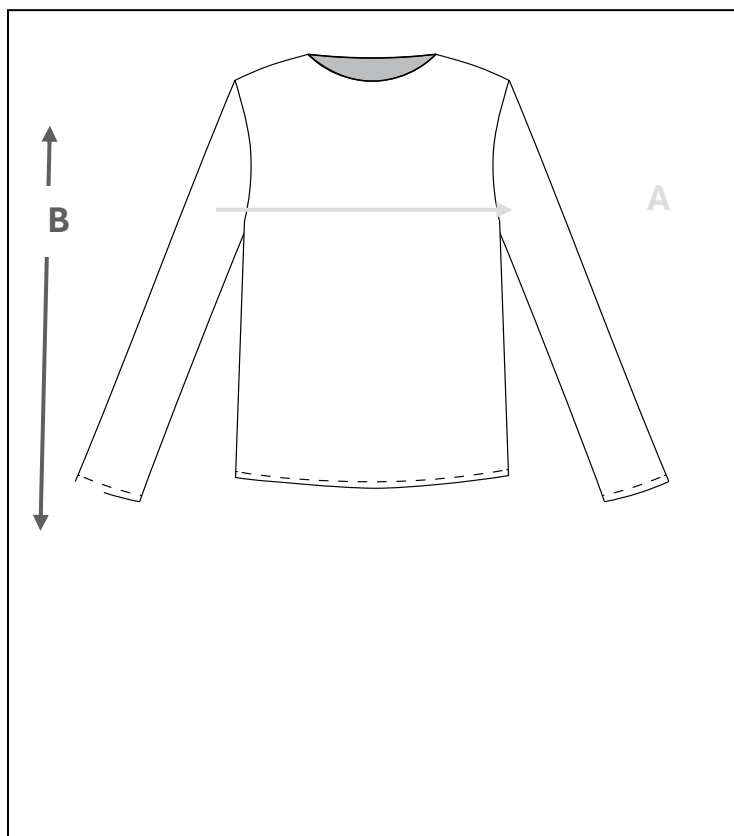

W5292923

**ΠΕΡΙΓΡΑΦΗ**

Γυναικεία μακρυμάνικη μπλούζα με στρογγυλή λαιμόκοψη και ρέλι ίδιου υφάσματος.

**ΣΥΝΘΕΣΗ ΥΦΑΣΜΑΤΟΣ**

100% POLYESTER

**ΟΔΗΓΙΕΣ ΠΛΥΣΙΜΑΤΟΣ**

- Πλύσιμο έως 30°C, σε πρόγραμμα για τα ευαίσθητα χωρίς πολλές στροφές.
- Απαγορεύεται το χλώριο
- Στεγνό καθαρίσμα με οποιοδήποτε υγρό εκτός από τριχλωροθυλένιο
- Απαγορεύεται το στεγνωτήριο
- Σίδερο σε μέτρια θερμοκρασία, 110°C

**ΜΕΓΕΘΗ**

	XXS	XS	S	M	L	XL	XXL
(A) <b>ΣΤΗΘΟΣ</b>	90/95	95/100	100/105	105/110	110/115	115/120	120/125
(B) <b>ΜΗΚΟΣ ΚΠ</b>	69	70	70	71	71	72	72