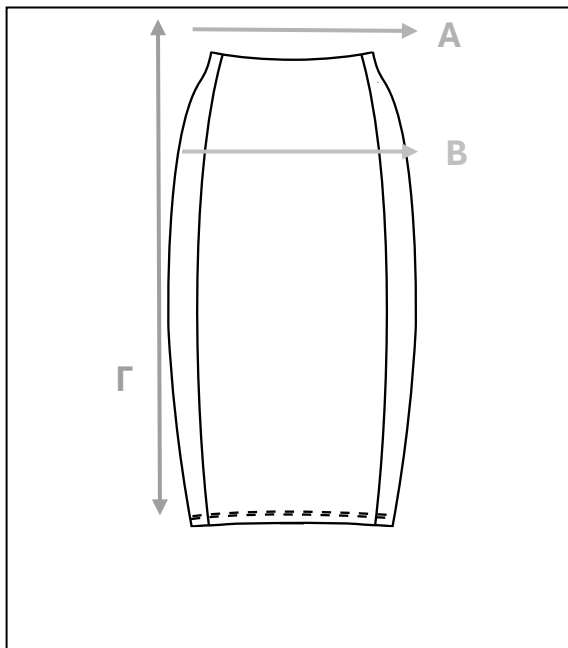

W2337422

**ΠΕΡΙΓΡΑΦΗ**

Γυναικεία ίσια φούστα με αόρατο φερμουάρ στο κέντρο πίσω και έξτρα ραφές στο εμπρός και πίσω μέρος.

**ΣΥΝΘΕΣΗ ΥΦΑΣΜΑΤΟΣ**

88% POLYESTER

12% SPANDEX

**ΟΔΗΓΙΕΣ ΠΛΥΣΙΜΑΤΟΣ**

- Πλύσιμο έως 30°C.
- Απαγορεύεται το χλώριο
- Όχι στεγνωτήριο.
- Στεγνό καθάρισμα με τετραχλωροαιθέριο και όλους τους διαλύτες που κατατάσσονται στη λίστα F (κανονική διαδικασία).
- Σίδερο σε χαμηλή θερμοκρασία, στους 110 °C, κατά προτίμηση χωρίς ατμό.

**ΜΕΓΕΘΗ**

	XXS	XS	S	M	L	XL
<b>ΜΕΣΗ (Α)</b>	66/71	71/76	76/81	81/86	86/91	91/96
<b>ΠΕΡΙΦΕΡΕΙΑ (Β)</b>	85/90	90/95	95/100	100/105	105/110	110/115
<b>ΜΗΚΟΣ ΠΛΑΪΝΗΣ (Γ)</b>	95	95	96	96	97	97