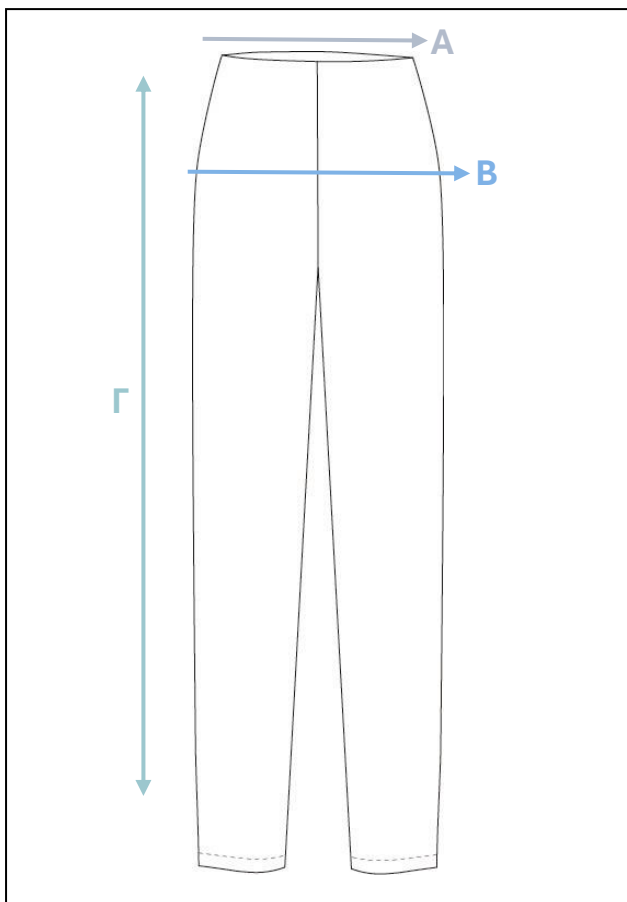

W1628422

**ΠΕΡΙΓΡΑΦΗ**

Γυναικείο παντελόνι cigarette. Κλείσιμο στο πλάι με αόρατο φερμουάρ και πένσες πίσω.

**ΣΥΝΘΕΣΗ ΥΦΑΣΜΑΤΟΣ**

88% POLYESTER

12% SPANDEX

**ΟΔΗΓΙΕΣ ΠΛΥΣΙΜΑΤΟΣ**

- Πλύσιμο έως 30°C
- Απαγορεύεται το χλώριο
- Σίδερο σε μέτρια θερμοκρασία, στους 110 °C, κατά προτίμηση χωρίς ατμό.
- Στεγνό καθαρίσμα με χρήση οποιοδήποτε διαλυτικού εκτός από τριχλωροθυλένιο
- Στεγνωτήριο σε χαμηλή θερμοκρασία.

**ΜΕΓΕΘΗ**

	XXS	XS	S	M	L	XL
<b>ΜΕΣΗ (Α)</b>	66/71	71/76	76/81	81/86	86/91	91/96
<b>ΠΕΡΙΦΕΡΕΙΑ (Β)</b>	85/90	90/95	95/100	100/105	105/110	110/115
<b>ΜΗΚΟΣ ΠΛΑΪΝΗΣ (Γ)</b>	95	95	96	96	97	97