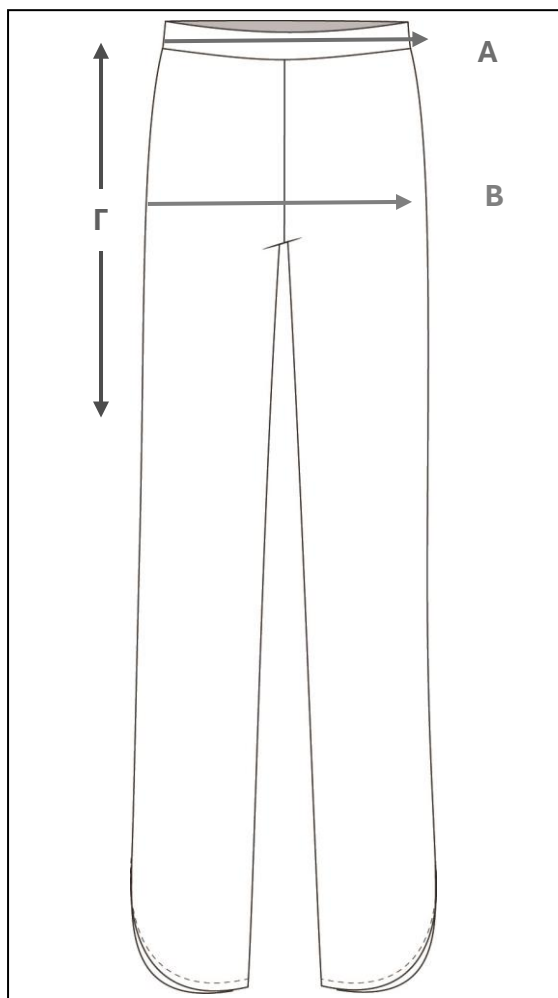

W1537903

ΠΕΡΙΓΡΑΦΗ

Γυναικείο παντελόνι με ζώνη - λάστιχο στη μέση και λεπτομέρεια με στρογγυλεμένο άνοιγμα στον αστράγαλο.

ΣΥΝΘΕΣΗ ΥΦΑΣΜΑΤΟΣ

78%POLYESTER
17% RAYON
5% SPANDEX

ΟΔΗΓΙΕΣ ΠΛΥΣΙΜΑΤΟΣ

- Πλύσιμο έως 30°C
- Απαγορεύεται το χλώριο.
- Σίδερο σε χαμηλή θερμοκρασία, στους 110°C, κατά προτίμηση χωρίς ατμό.
- Επιτρέπεται το στεγνό καθάρισμα.
- Στεγνό καθάρισμα με τετραχλωροαιθέριο και όλους τους διαλύτες που κατατάσσονται στη λίστα F (κανονική διαδικασία).