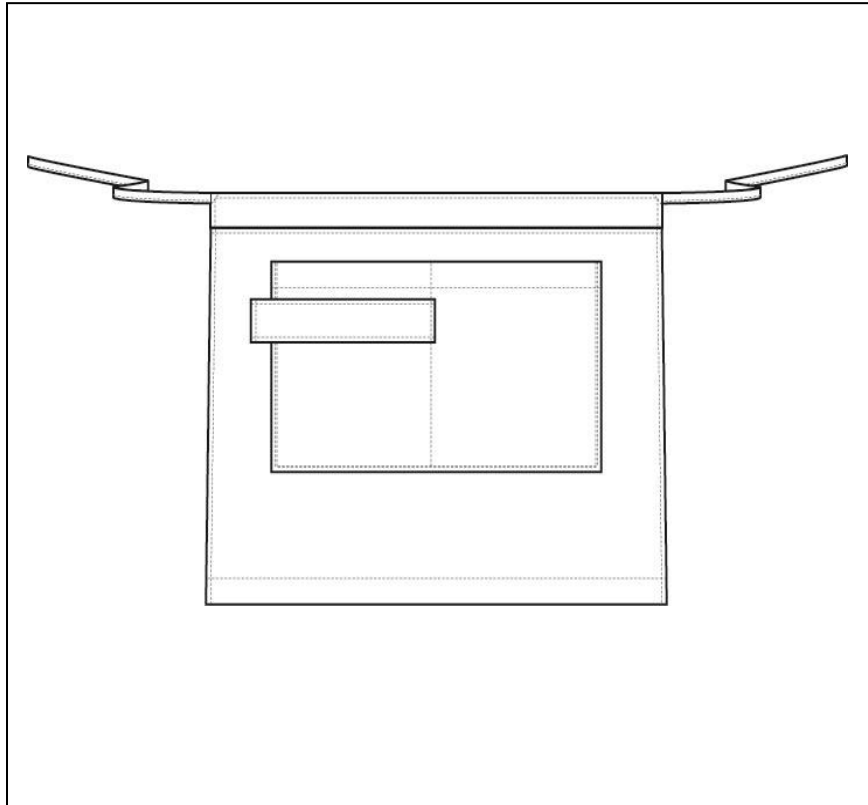

U9401352

ΠΕΡΙΓΡΑΦΗ

Ποδιά κοντή με διπλή τσέπη και διακοσμητική φάσα σε σύμμικτη καμπαρντίνα με τύπωμα.

ΣΥΝΘΕΣΗ ΥΦΑΣΜΑΤΟΣ

65%POLYESTER

35% COTTON

ΟΔΗΓΙΕΣ ΠΛΥΣΙΜΑΤΟΣ

- Πλύσιμο έως 40°C.
- Απαγορεύεται το χλώριο.
- Σίδερο σε χαμηλή θερμοκρασία, στους 110°C, κατά προτίμηση χωρίς ατμό.
- Στεγνό καθάρισμα με τετραχλωροαιθέριο και όλους τους διαλύτες που κατατάσσονται στη λίστα F (κανονική διαδικασία).
- Στεγνωτήριο σε χαμηλή θερμοκρασία, έως 60°C.