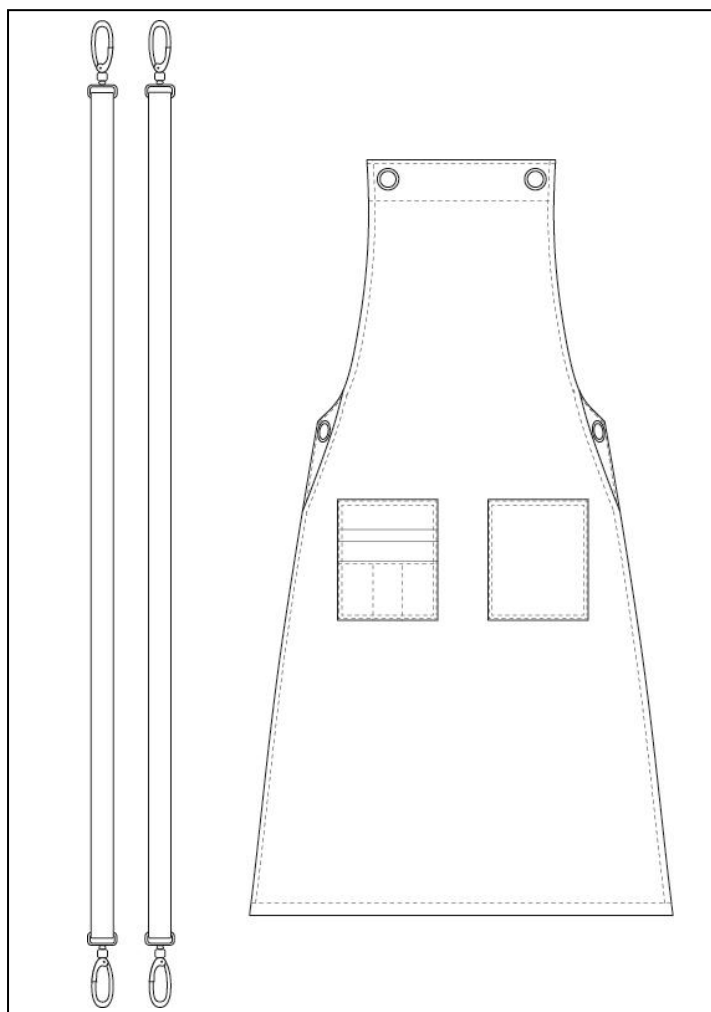

U7418082

ΠΕΡΙΓΡΑΦΗ

Unisex ολόσωμη ποδιά με τσέπες, ρυθμιζόμενη στο λαιμό και στη μέση με μπουντούζια και ρυθμιζόμενες χιαστί τιράντες.

ΣΥΝΘΕΣΗ ΥΦΑΣΜΑΤΟΣ

100%COTTON, washed denim
