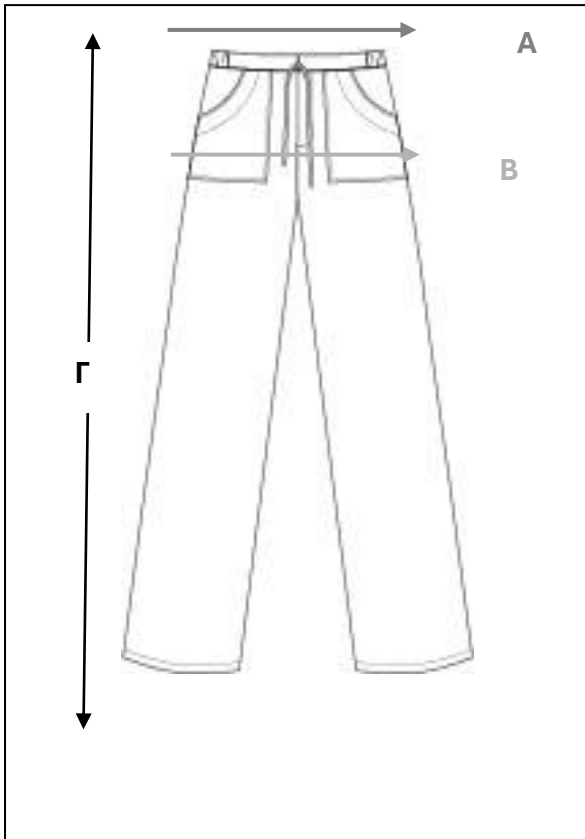

U1609332

ΠΕΡΙΓΡΑΦΗ

Unisex παντελόνι με λάστιχο και κορδόνι για μεγαλύτερη άνεση. Δύο μεγάλες εμπρόσθιες τσέπες.

ΣΥΝΘΕΣΗ ΥΦΑΣΜΑΤΟΣ

65% POLYESTER

35% COTTON

ΟΔΗΓΙΕΣ ΠΛΥΣΙΜΑΤΟΣ

1. Πλύσιμο έως 30°C
   - Απαγορεύεται το χλώριο.
   - Σίδερο σε χαμηλή θερμοκρασία, στους 110°C, κατά προτίμηση χωρίς ατμό.
   - Απαγορεύεται το στεγνωτήριο.
   - Στεγνό καθάρισμα με τετραχλωροαιθέριο και όλους τους διαλύτες που κατατάσσονται στη λίστα F (κανονική διαδικασία).
2. ---