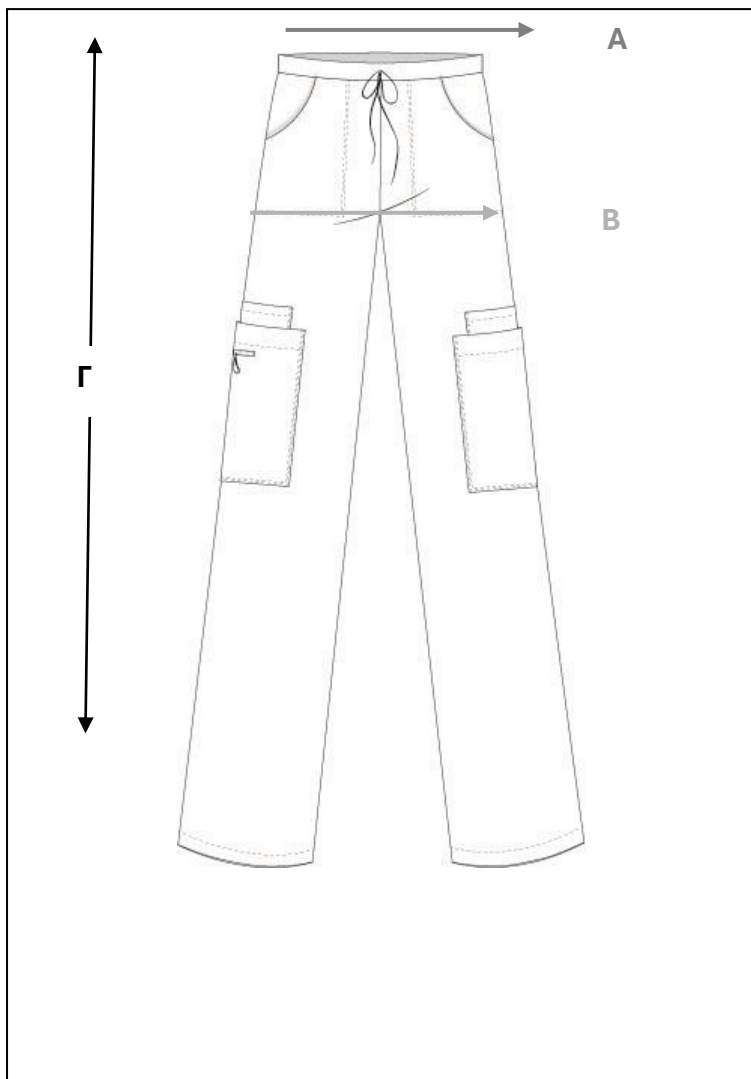

U1606332

ΠΕΡΙΓΡΑΦΗ

Υπίσεχ άνετο παντελόني με λάστιχο και κορδόνι για μεγαλύτερη άνεση. Δύο πλαϊνές τσέπες και δύο μεγάλες τσέπες τύπου cargo για τοποθέτηση αντικειμένων.

ΣΥΝΘΕΣΗ ΥΦΑΣΜΑΤΟΣ

65% POLYESTER

35% COTTON