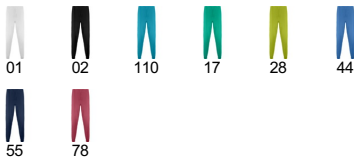

FIBER PA9086

DESCRIPTION

Μακρύ παντελόνι σε ίσια γραμμή Unisex. - Ελαστική μέση και ρυθμιζόμενο κορδόνι. - Μικρές τσέπες.

COMPOSITION

94% πολυεστέρας / 6% ελασάν, 170 g/m².

REMARKS

Matching garment: FEROX top. *Removable label. *Unisex model. *Lab. *Health. *Cosmetics. *Food. *Cleaning.

SIZES

Adults:: S · M · L · XL · 2XL · 3XL / :

SCHEME

QUANTITIES

	Box	Pack
Adults:	50 un.	1 un.

COLORS

SIZES

Adults:	S	M	L	XL	2XL	3XL
WIDTH (A)	35cm	37cm	39cm	42cm	45cm	48cm
LONG (B)	106cm	107cm	108cm	109cm	110cm	111cm

PRINTING TECHNIQUES AVAILABLE