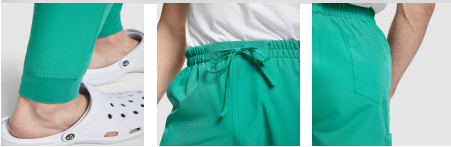

FIBER PA9086