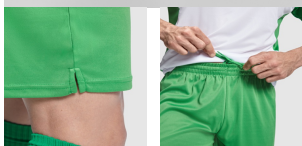

DORTMUND PA6688

DESCRIPTION

Αθλητικό σορτς με ελαστική μέση με ρυθμιζόμενο κορδόνι & πλαινά σχισίματα.

COMPOSITION

100% πολυεστέρας, 140 γρ.

REMARKS

Διατίθεται και σε παιδικά μεγέθη * Αποσπώμενη επικέτα * Τεχνικό ύφασμα * Διαπνεόμενο

SIZES

Adults:: S · M · L · XL · 2XL / Kids:: 4 · 8 · 12 · 16

SCHEME

QUANTITIES

	Box	Pack
Adults:	50 un.	1 un.
Kids:	50 un.	1 un.

COLORS

PRINTING TECHNIQUES AVAILABLE

Heat transfer printing

Handling

SIZES

Adults:	S	M	L	XL	2XL
WIDTH (A)	35cm	37cm	39cm	42cm	45cm
LONG (B)	44cm	46cm	48cm	50cm	52cm
Kids:	4	8	12	16	
WIDTH (A)	26cm	28cm	30cm	32cm	
LONG (B)	37cm	39cm	41cm	43cm	

CERTIFICATES

www.oeko-tex.com