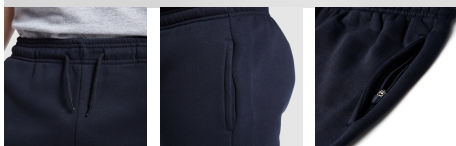

NEW ASTUN PA1173

DESCRIPTION

Φόρμα παντελόσι σε ίσια γραμμή με πλαινές τσέπες & ελαστική μέση με ρυθμιζόμενο κορδόνι.

COMPOSITION

50% βαμβάκι / 50% πολυεστέρας, fleece 280 γρ. Χρώμα Heather Grey 58: 40% πολυεστέρας / 55% βαμβάκι / 5% βισκόζη

REMARKS

* Αποσπώμενη επκέτα * Διατίθεται σε παιδικά μεγέθη * Η παραγγελία σας μπορεί να περιλαμβάνει μοντέλα με τσέπες με και χωρίς φερμουάρ, ανάλογα με τη διαθεσιμότητα.

SIZES

Adults:: S · M · L · XL · 2XL / Kids:: 3/4 · 5/6 · 7/8 · 9/10 · 11/12

SCHEME

QUANTITIES

	Box	Pack
Adults:	30 un.	1 un.
Kids:	30 un.	1 un.

COLORS

PRINTING TECHNIQUES AVAILABLE

SIZES

Adults:	S	M	L	XL	2XL
WIDTH (A)	36cm	38cm	40cm	42cm	44cm
LONG (B)	103cm	105cm	107cm	109cm	111cm
Kids:	3/4	5/6	7/8	9/10	11/12
WIDTH (A)	24cm	26cm	28cm	30cm	32cm
LONG (B)	62cm	69cm	78cm	85cm	92cm

CERTIFICATES