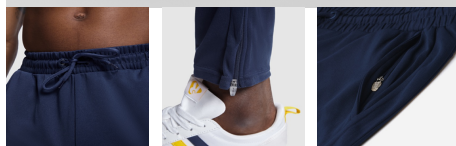

NEAPOLIS PA0521

DESCRIPTION

Εφαρμοστή μακριά φόρμα παντελόνι. 1. Ελαστική ρυθμιζόμενη μέση με εξωτερικά κορδόνια 2. Πλαϊνές τσέπες 3. Χιαστές ραφές 4. Πλαϊνά ανοίγματα με φερμουάρ στους αστραγάλους

COMPOSITION

100% πολυεστέρας, 200 γρ.

REMARKS

Συνδυάζεται με τον EPIRO & ILIADA * Αποσπώμενη ετικέτα * Τεχνικό ύφασμα * 3 έτη στον κατάλογο * Η παραγγελία σας μπορεί να περιλαμβάνει μοντέλα με τσέπες με και χωρίς φερμουάρ, ανάλογα με τη διαθεσιμότητα.

SIZES

Adults:: S · M · L · XL · 2XL / Kids:: 4 · 6 · 8 · 10 · 12 · 14 · 16

SCHEME

QUANTITIES

	Box	Pack
Adults:	30 un.	1 un.
Kids:	30 un.	1 un.

COLORS

PRINTING TECHNIQUES AVAILABLE

SIZES

Adults:	S	M	L	XL	2XL		
WIDTH (A)	38cm	40cm	42cm	44cm	46cm		
LONG (B)	102cm	104cm	106cm	108cm	110cm		
Kids:	4	6	8	10	12	14	16
WIDTH (A)	24cm	26cm	28cm	30cm	32cm	34cm	36cm
LONG (B)	61cm	68cm	75cm	82cm	87cm	92cm	97cm

CERTIFICATES