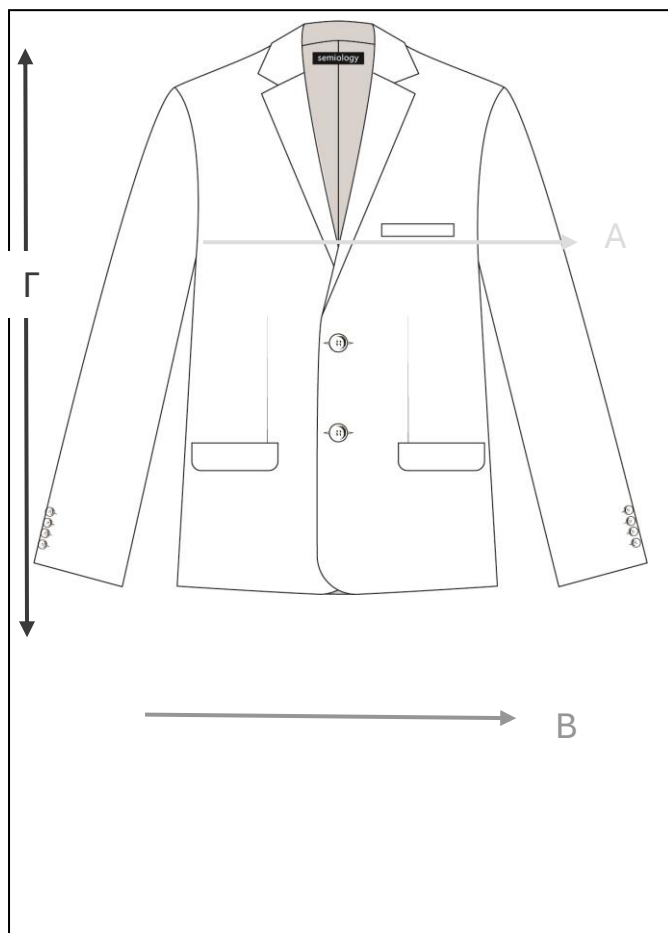

M6220422

**ΠΕΡΙΓΡΑΦΗ**

Ανδρικό σακάκι με πέτο γιακά, τσέπες πατ και τσέπη φιλέτο, κλείσιμο με κουμπιά και διακοσμητικά κουμπιά στο τελείωμα των μανικιών. Διαθέτει φόδρα.

ΥΦΑΣΜΑ

88% POLYESTER

12% SPANDEX

ΟΔΗΓΙΕΣ ΠΛΥΣΙΜΑΤΟΣ

ΜΕΓΕΘΗ

	XXS	XS	S	M	L	XL	XXL
ΘΩΡΑΚΑΣ(ΠΕΡΙΜΕΤΡΟΣ) (Α)	95/99	99/103	103/107	107/111	111/115	115/119	119/123
ΜΕΣΗ (Β)	88/92	92/96	96/100	100/104	104/108	108/112	112/116
ΜΗΚΟΣ ΚΠ (Γ)	75	75	75	75	76	76	76