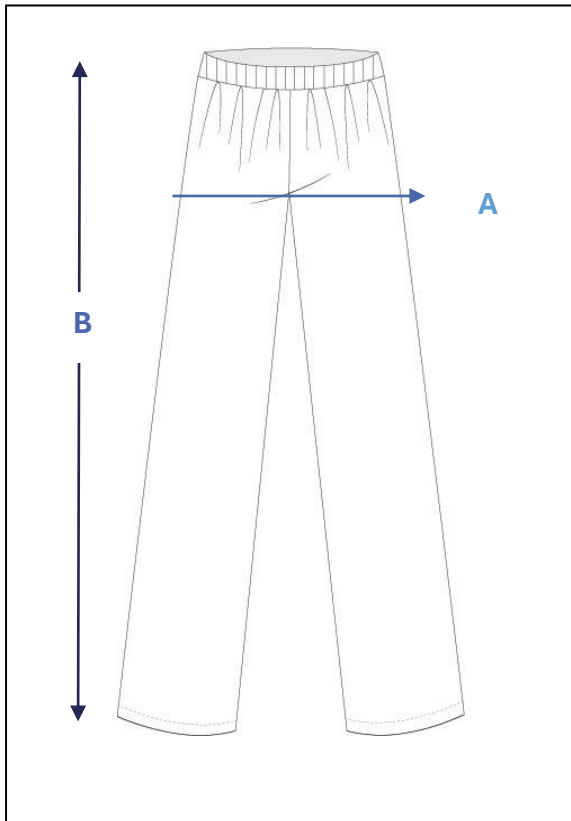

M1009332

**ΠΕΡΙΓΡΑΦΗ**

Μακρύ ίσιο παντελόνι σε ύφασμα καμπαρντίνας με χλωριαντοχή. Ζώνη με λάστιχο για μεγαλύτερη άνεση.

ΣΥΝΘΕΣΗ ΥΦΑΣΜΑΤΟΣ

65% POLYESTER
35% COTTON, popline 170gsm

ΟΔΗΓΙΕΣ ΠΛΥΣΙΜΑΤΟΣ

- Πλύσιμο έως 30°C
- Απαγορεύεται το χλώριο.
- Σίδερο σε χαμηλή θερμοκρασία, στους 110°C, κατά προτίμηση χωρίς ατμό.
- Δεν επιτρέπεται το στεγνωτήριο.
- Στεγνό καθάρισμα με τετραχλωροαιθέριο και όλους τους διαλύτες που κατατάσσονται στη λίστα F (κανονική διαδικασία).

ΜΕΓΕΘΗ

	XXS	XS	S	M	L	XL	XXL
(A) ΠΕΡΙΦΕΡΕΙΑ	87/93	93/99	99/105	105/111	111/117	117/123	123/129
(B) ΜΗΚΟΣ ΠΛΑΪΝΗΣ	106	106	107	107	108	108	109