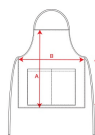

CLASSIC DE9123

DESCRIPTION

Κοντή ποδιά · Ταιριαστά λουριά · Δύο μπροστινές τσέπες · Διαστάσεις: 71x43εκ.

COMPOSITION

80% πολυεστέρας / 20% βαμβάκι twill, 220 γρ.

REMARKS

* Αποσπώμενη επικέτα * Για τομέα τροφίμων

SIZES

Adults:: UNICA / :

SCHEME

QUANTITIES

| | Box | Pack |
|---------|--------|-------|
| Adults: | 50 un. | 1 un. |

COLORS

02

PRINTING TECHNIQUES AVAILABLE

Heat transfer printing

Handling

SIZES

| Adults: | UNICA |
|-----------|-------|
| WIDTH (A) | 71cm |
| LONG (B) | 43cm |

*[Measured from the edge 1 cm below the sleeves / Measured from the highest point of the shoulder to the end of the garment]