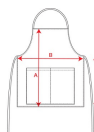

SCHEME

QUANTITIES

	Box	Pack
Adults:	50 un.	1 un.