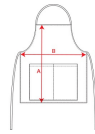

SCHEME

QUANTITIES

	Box	Pack
Adults:	50 un.	1 un.