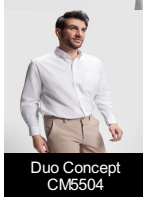

COLORS

PRINTING TECHNIQUES AVAILABLE