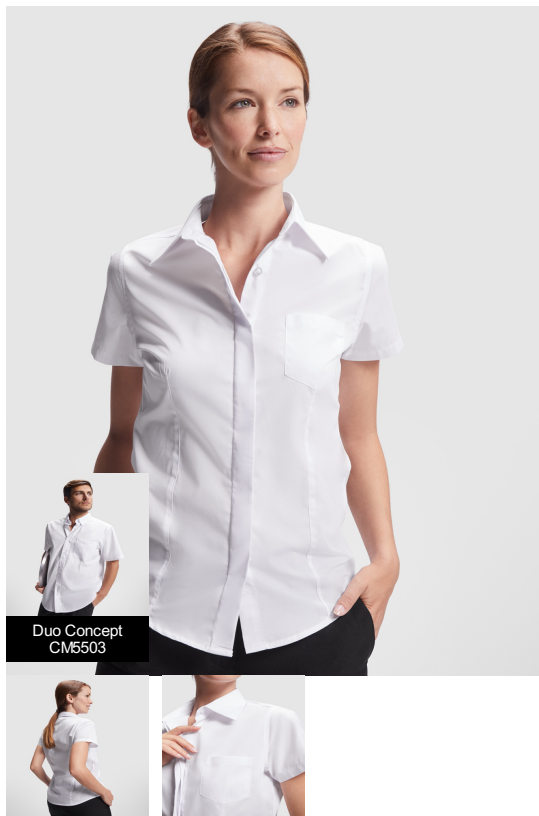

SOFIA CM5061

NEW
SIZE

DESCRIPTION

Εφαρμοστό. · εύκολο στη φροντίδα. · κοντομάνικο πουκάμισο με πέννες μπροστά και πίσω. · τσέπη στο αριστερό στήθος · παπιλέτα με κρυφά κουμπιά. · καμπυλωτό τελείωμα.

COMPOSITION

65% πολυεστέρας / 35% βαμβάκι ποπλίνα, 130 γρ.

REMARKS

* Διατίθεται σε ανδρικό μοντέλο

SIZES

Adults:: S · M · L · XL · 2XL · 3XL / :

SCHEME

QUANTITIES

	Box	Pack
Adults:	36 un.	1 un.

COLORS

SIZES

Adults:	S	M	L	XL	2XL	3XL
WIDTH (A)	45cm	48cm	51.5cm	55cm	58cm	
LONG (B)	63.5cm	64.5cm	65.5cm	66.5cm	67.5cm	

PRINTING TECHNIQUES AVAILABLE