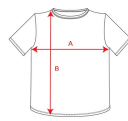

PANACEA CA9098

DESCRIPTION

Unisex, κοντομάνικο · V λαιμόκοψη · Τσέπη στο στήθος & δύο πλαϊνές τσέπες · Πλαϊνά σχισίματα στο τελίωμα

COMPOSITION

65% πολυεστέρας / 35% βαμβάκι twill, 160 γρ.

REMARKS

Συνδυάζεται με τον κωδικό VADEMECUM * Αποσπώμενη επκέτα * Unisex μοντέλο * Για εργαστήριο * Τομέα υγείας * Τομέα αισθητικής * Τομέα τροφίμων * Τομέα καθαριότητας

SIZES

Adults:: XS · S · M · L · XL · 2XL · 3XL / :

SCHEME

QUANTITIES

Adults:

Box	Pack
50 un.	1 un.

COLORS

SIZES

Adults:	XS	S	M	L	XL	2XL	3XL
WIDTH (A)	54cm	57cm	60cm	63cm	66cm	69cm	72cm
LONG (B)	68cm	70cm	72cm	74cm	76cm	78cm	80cm

PRINTING TECHNIQUES AVAILABLE