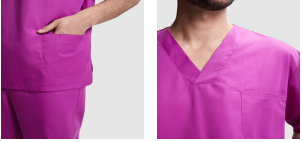

PANACEA CA9098