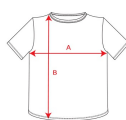

SCHEME

QUANTITIES

	Box	Pack
Adults:	100 un.	10 un.