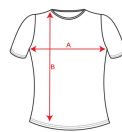

BAHRAIN WOMAN CA0408

DESCRIPTION

Γυναικείο, τεχνικό κοντομάνικο μπλουζάκι με ρεγκλάν μανίκια 1. Στρογγυλή, κλειστή λαιμόκοψη 2. Ρεγκλάν μανίκια 3. Ενισχυτικές ραφές σε μασχάλες και πλάϊνά 4. Ελεγχόμενου στεγνώματος ύφασμα

COMPOSITION

100% πολυεστέρας, waffle interlock, 135 γρ.

REMARKS

* Αποσπώμενη επikέτα * Τεχνικό ύφασμα * Ελεγχόμενου στεγνώματος * Και για τα δύο φύλα * UV παράγοντας προστασίας ανάλογα με το χρώμα

SIZES

Adults:: S · M · L · XL · 2XL / :

SCHEME

QUANTITIES

	Box	Pack
Adults:	50 un.	5 un.

COLORS

PRINTING TECHNIQUES AVAILABLE

Handling

SIZES

Adults:	S	M	L	XL	2XL
WIDTH (A)	42cm	45cm	48cm	51cm	54cm
LONG (B)	62cm	64cm	66cm	68cm	70cm