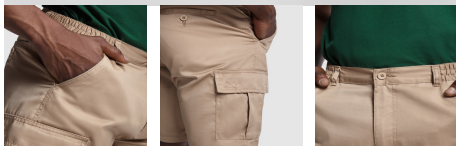

ARMOUR BE6725